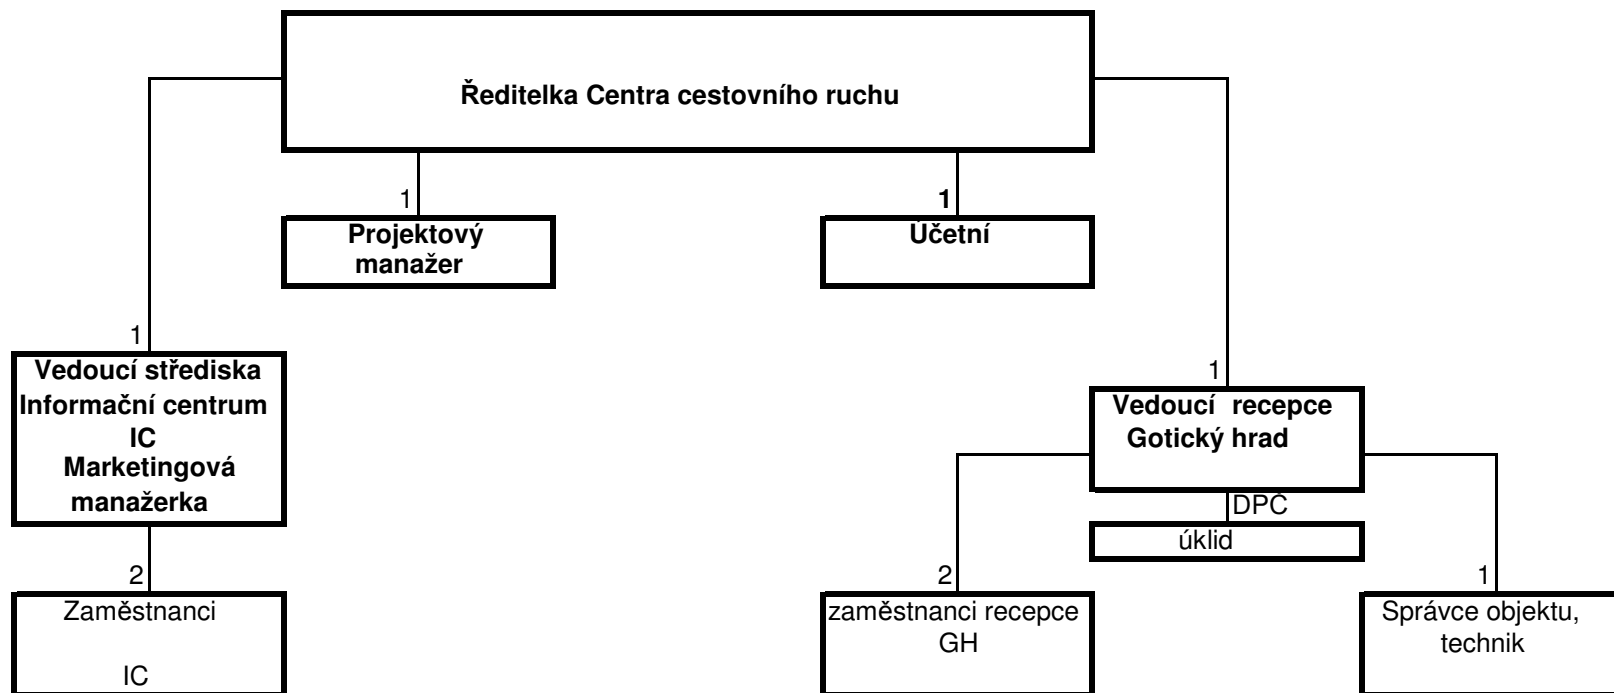

ORGANIZAČNÍ SCHEMA CENTRA CESTOVNÍHO RUCHU LITOMĚŘICE (od VII. 2015)

Celkový počet tabulkových míst : 10 zaměstnanců

V Litoměřicích dne 11.6.2015

Účinnost od 1.7.2015